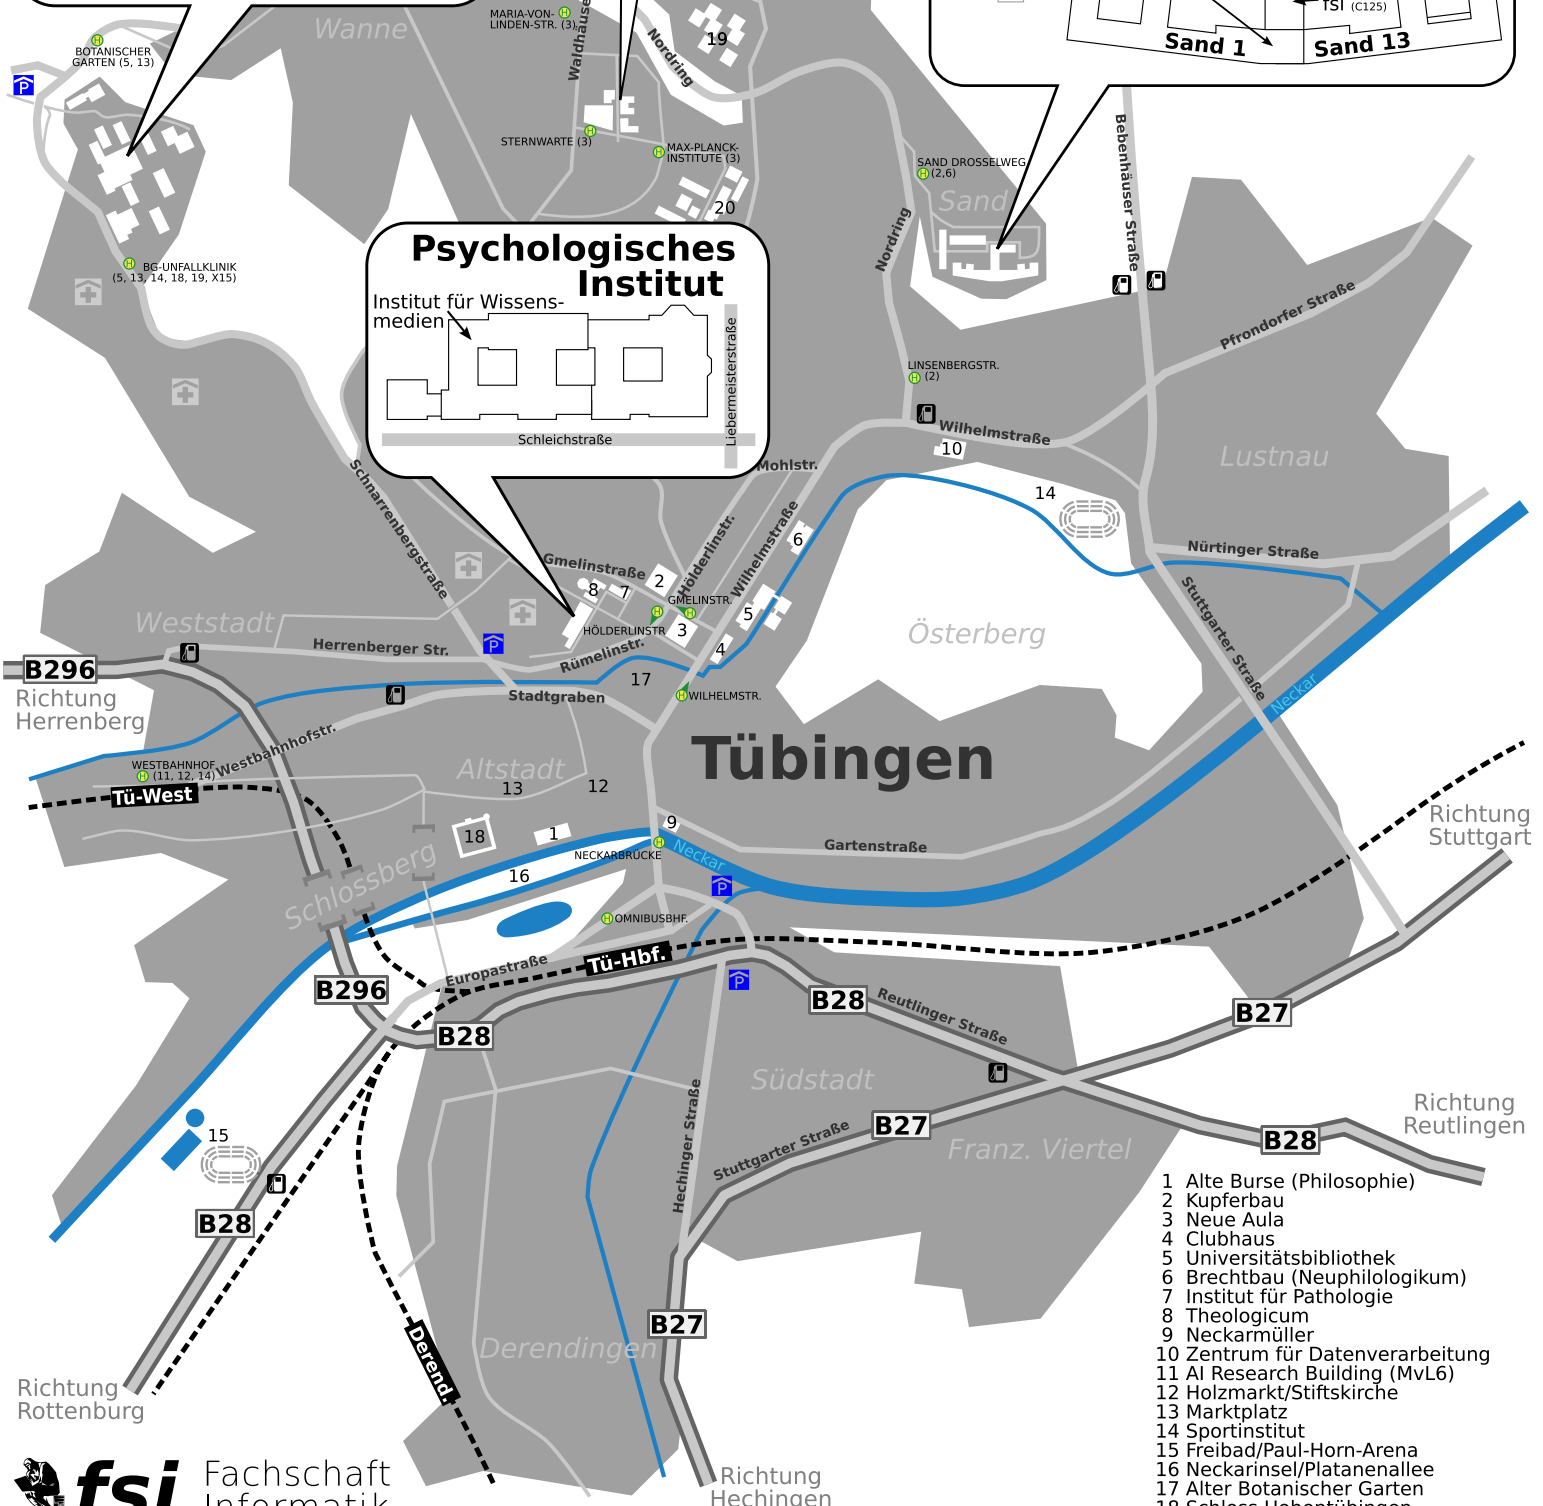

Tübingen

für Informatiker, Bioinformatiker, Medieninformatiker,
Medizininformatiker, Kognitionswissenschaftler & ML

Botanik
N10/11

Naturwissenschaftliche Institute (Morgenstelle)

Poolräume
Bibliothek
Hörsaalzentrum N1-N9
Mensa
Z
I
E
F
G
H
C
D
V

- A Chemie
- B Pharmazie
- C Mathe/Physik
- D Physik
- E Biologie
- F Isotopenlabor
- G Geowissensch.
- H Ersatzgebäude
- I Biochemie
- V Verfügungsgeb.
- Z ZMBP

MVL-Gebäude

Seminarräume
Hörsäle
1
6

Wilhelm-Schickard-Institut für Informatik (Sand)

Sand 6 Sand 7
Hörsäle (F119, F122)
Seminarräume (A104, A301, A302)
Bibliothek (1. OG)
fsi (C125)
Sand 14
Sand 1
Sand 13

Psychologisches Institut

Institut für Wissensmedien

Schleichstraße
Lebermeisterstraße

1. 1 Alte Burse (Philosophie)
2. 2 Kupferbau
3. 3 Neue Aula
4. 4 Clubhaus
5. 5 Universitätsbibliothek
6. 6 Brechtbau (Neuphilologikum)
7. 7 Institut für Pathologie
8. 8 Theologicum
9. 9 Neckarmüller
10. 10 Zentrum für Datenverarbeitung
11. 11 AI Research Building (MvL6)
12. 12 Holzmarkt/Stiftskirche
13. 13 Marktplatz
14. 14 Sportinstitut
15. 15 Freibad/Paul-Horn-Arena
16. 16 Neckarinsel/Platanenallee
17. 17 Alter Botanischer Garten
18. 18 Schloss Hohentübingen
19. 19 Studentendorf Waldhäuser-Ost
20. 20 Max-Planck-Campus