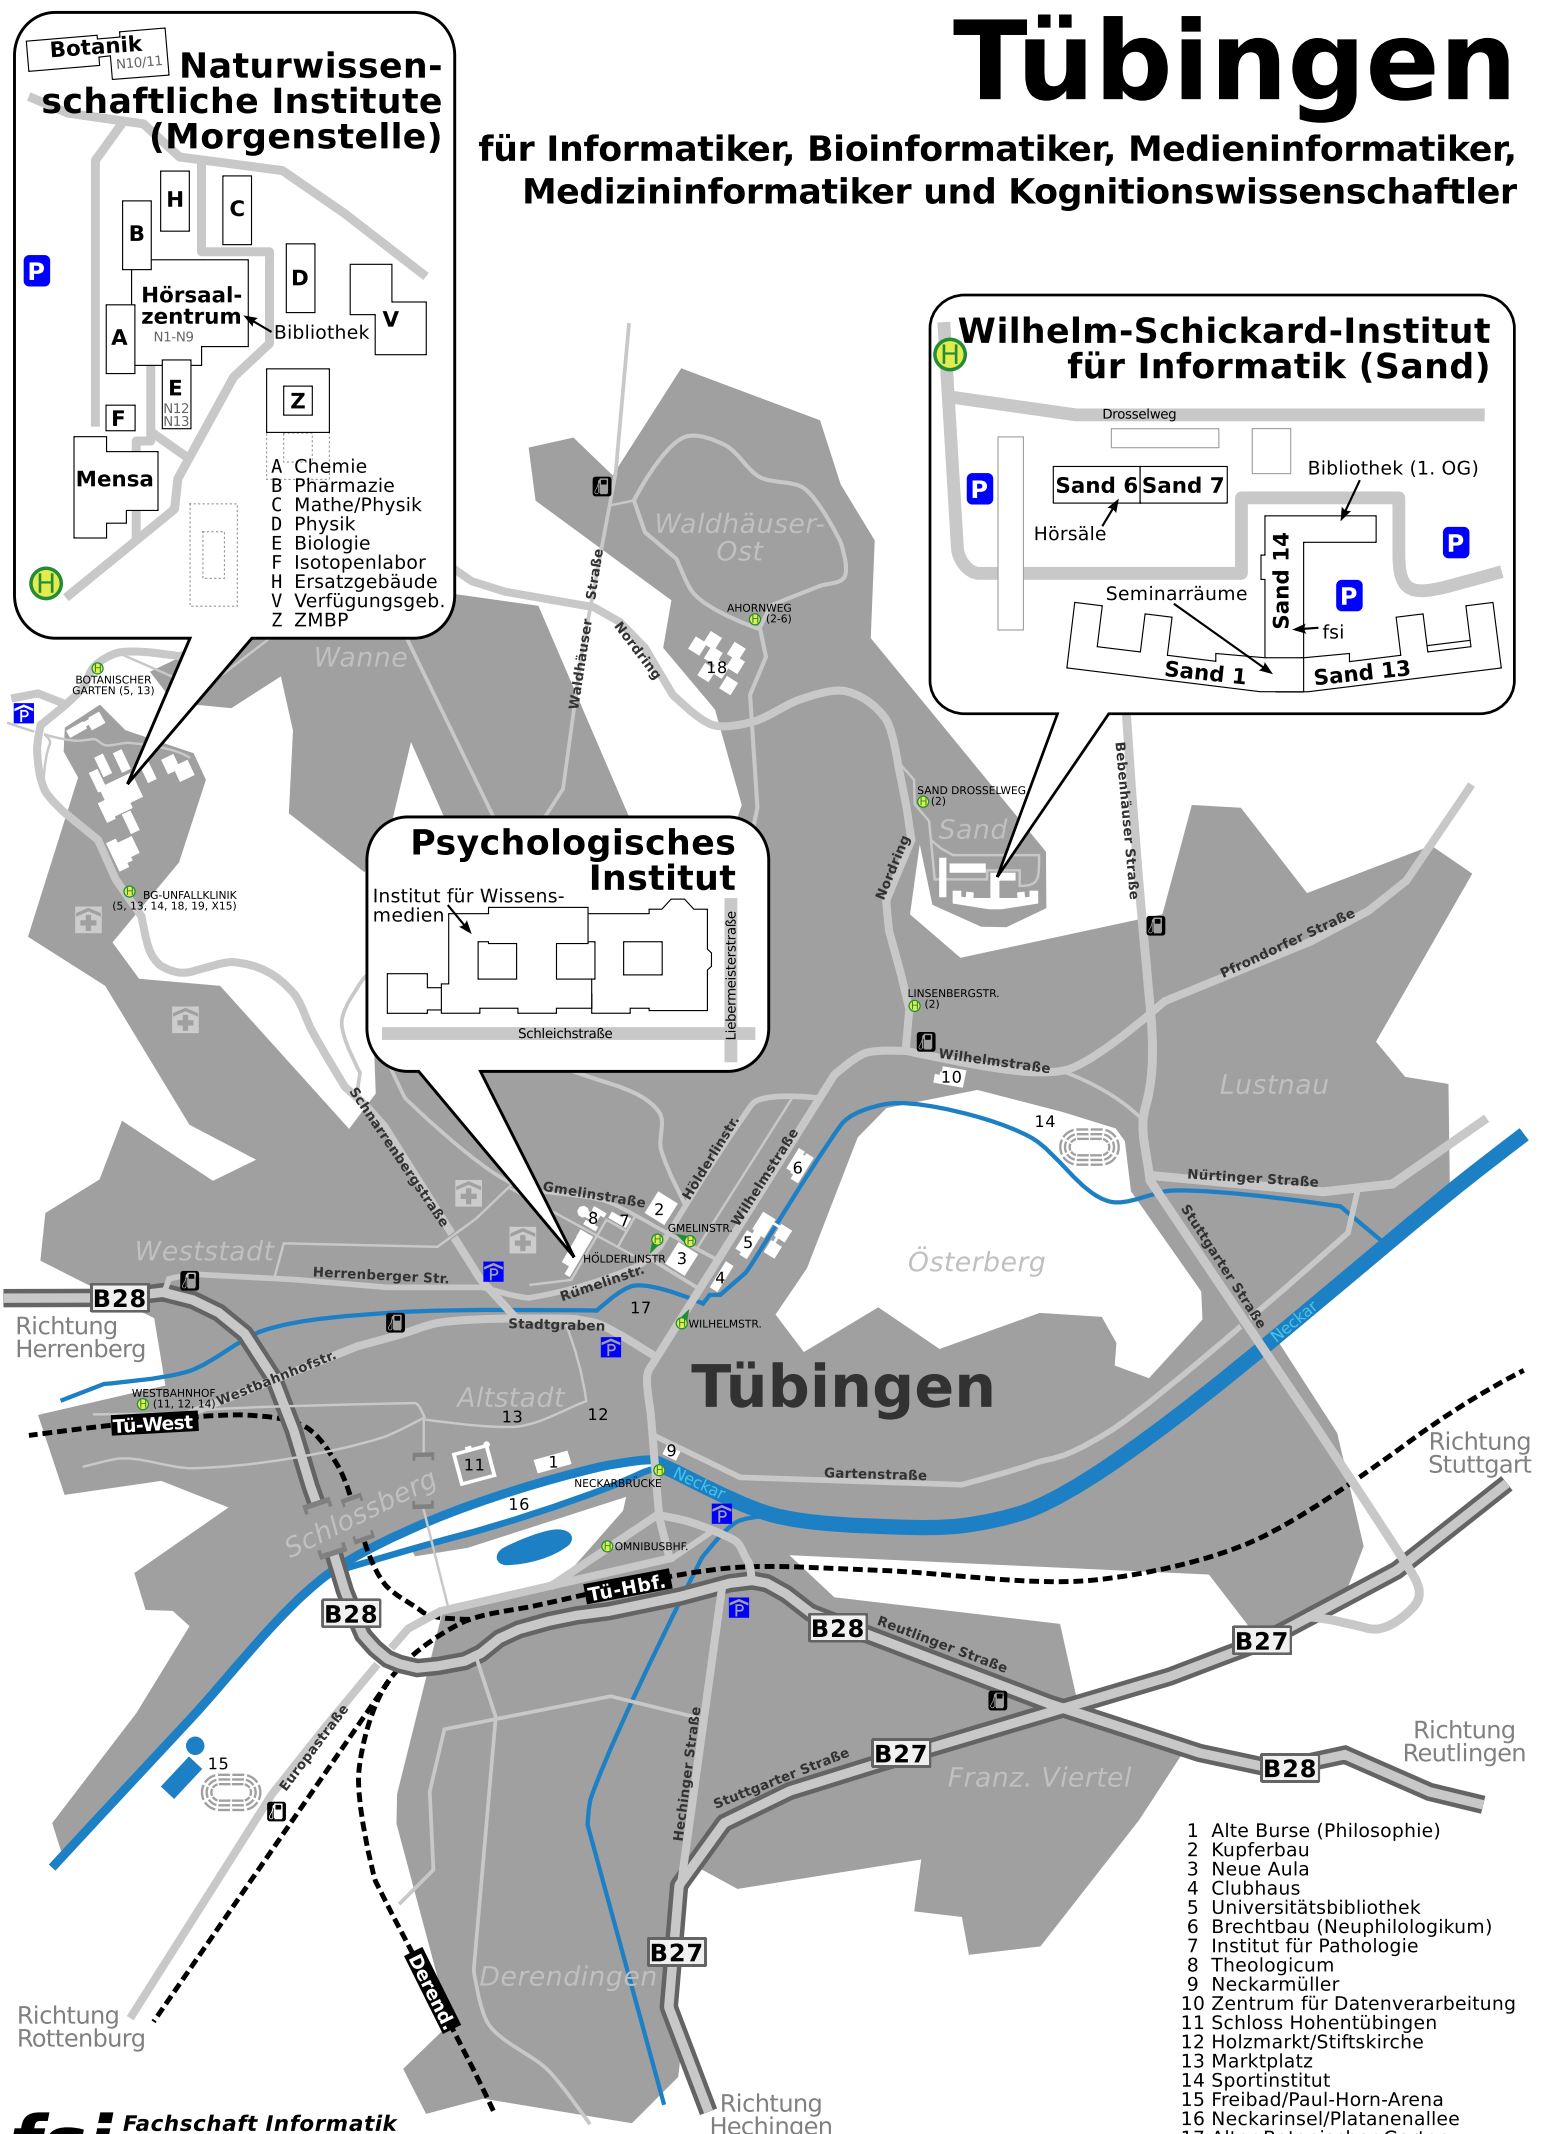

Institut für Wissensmedien

Schleichstraße

Liebermeisterstraße

- 1 Alte Burse (Philosophie)
- 2 Kupferbau
- 3 Neue Aula
- 4 Clubhaus
- 5 Universitätsbibliothek
- 6 Brechtbau (Neuphilologikum)
- 7 Institut für Pathologie
- 8 Theologikum
- 9 Neckarmüller
- 10 Zentrum für Datenverarbeitung
- 11 Schloss Hohentübingen
- 12 Holzmarkt/Stiftskirche
- 13 Marktplatz
- 14 Sportinstitut
- 15 Freibad/Paul-Horn-Arena
- 16 Neckarinsel/Platanenallee
- 17 Alter Botanischer Garten
- 18 Studentendorf Waldhäuser-Ost